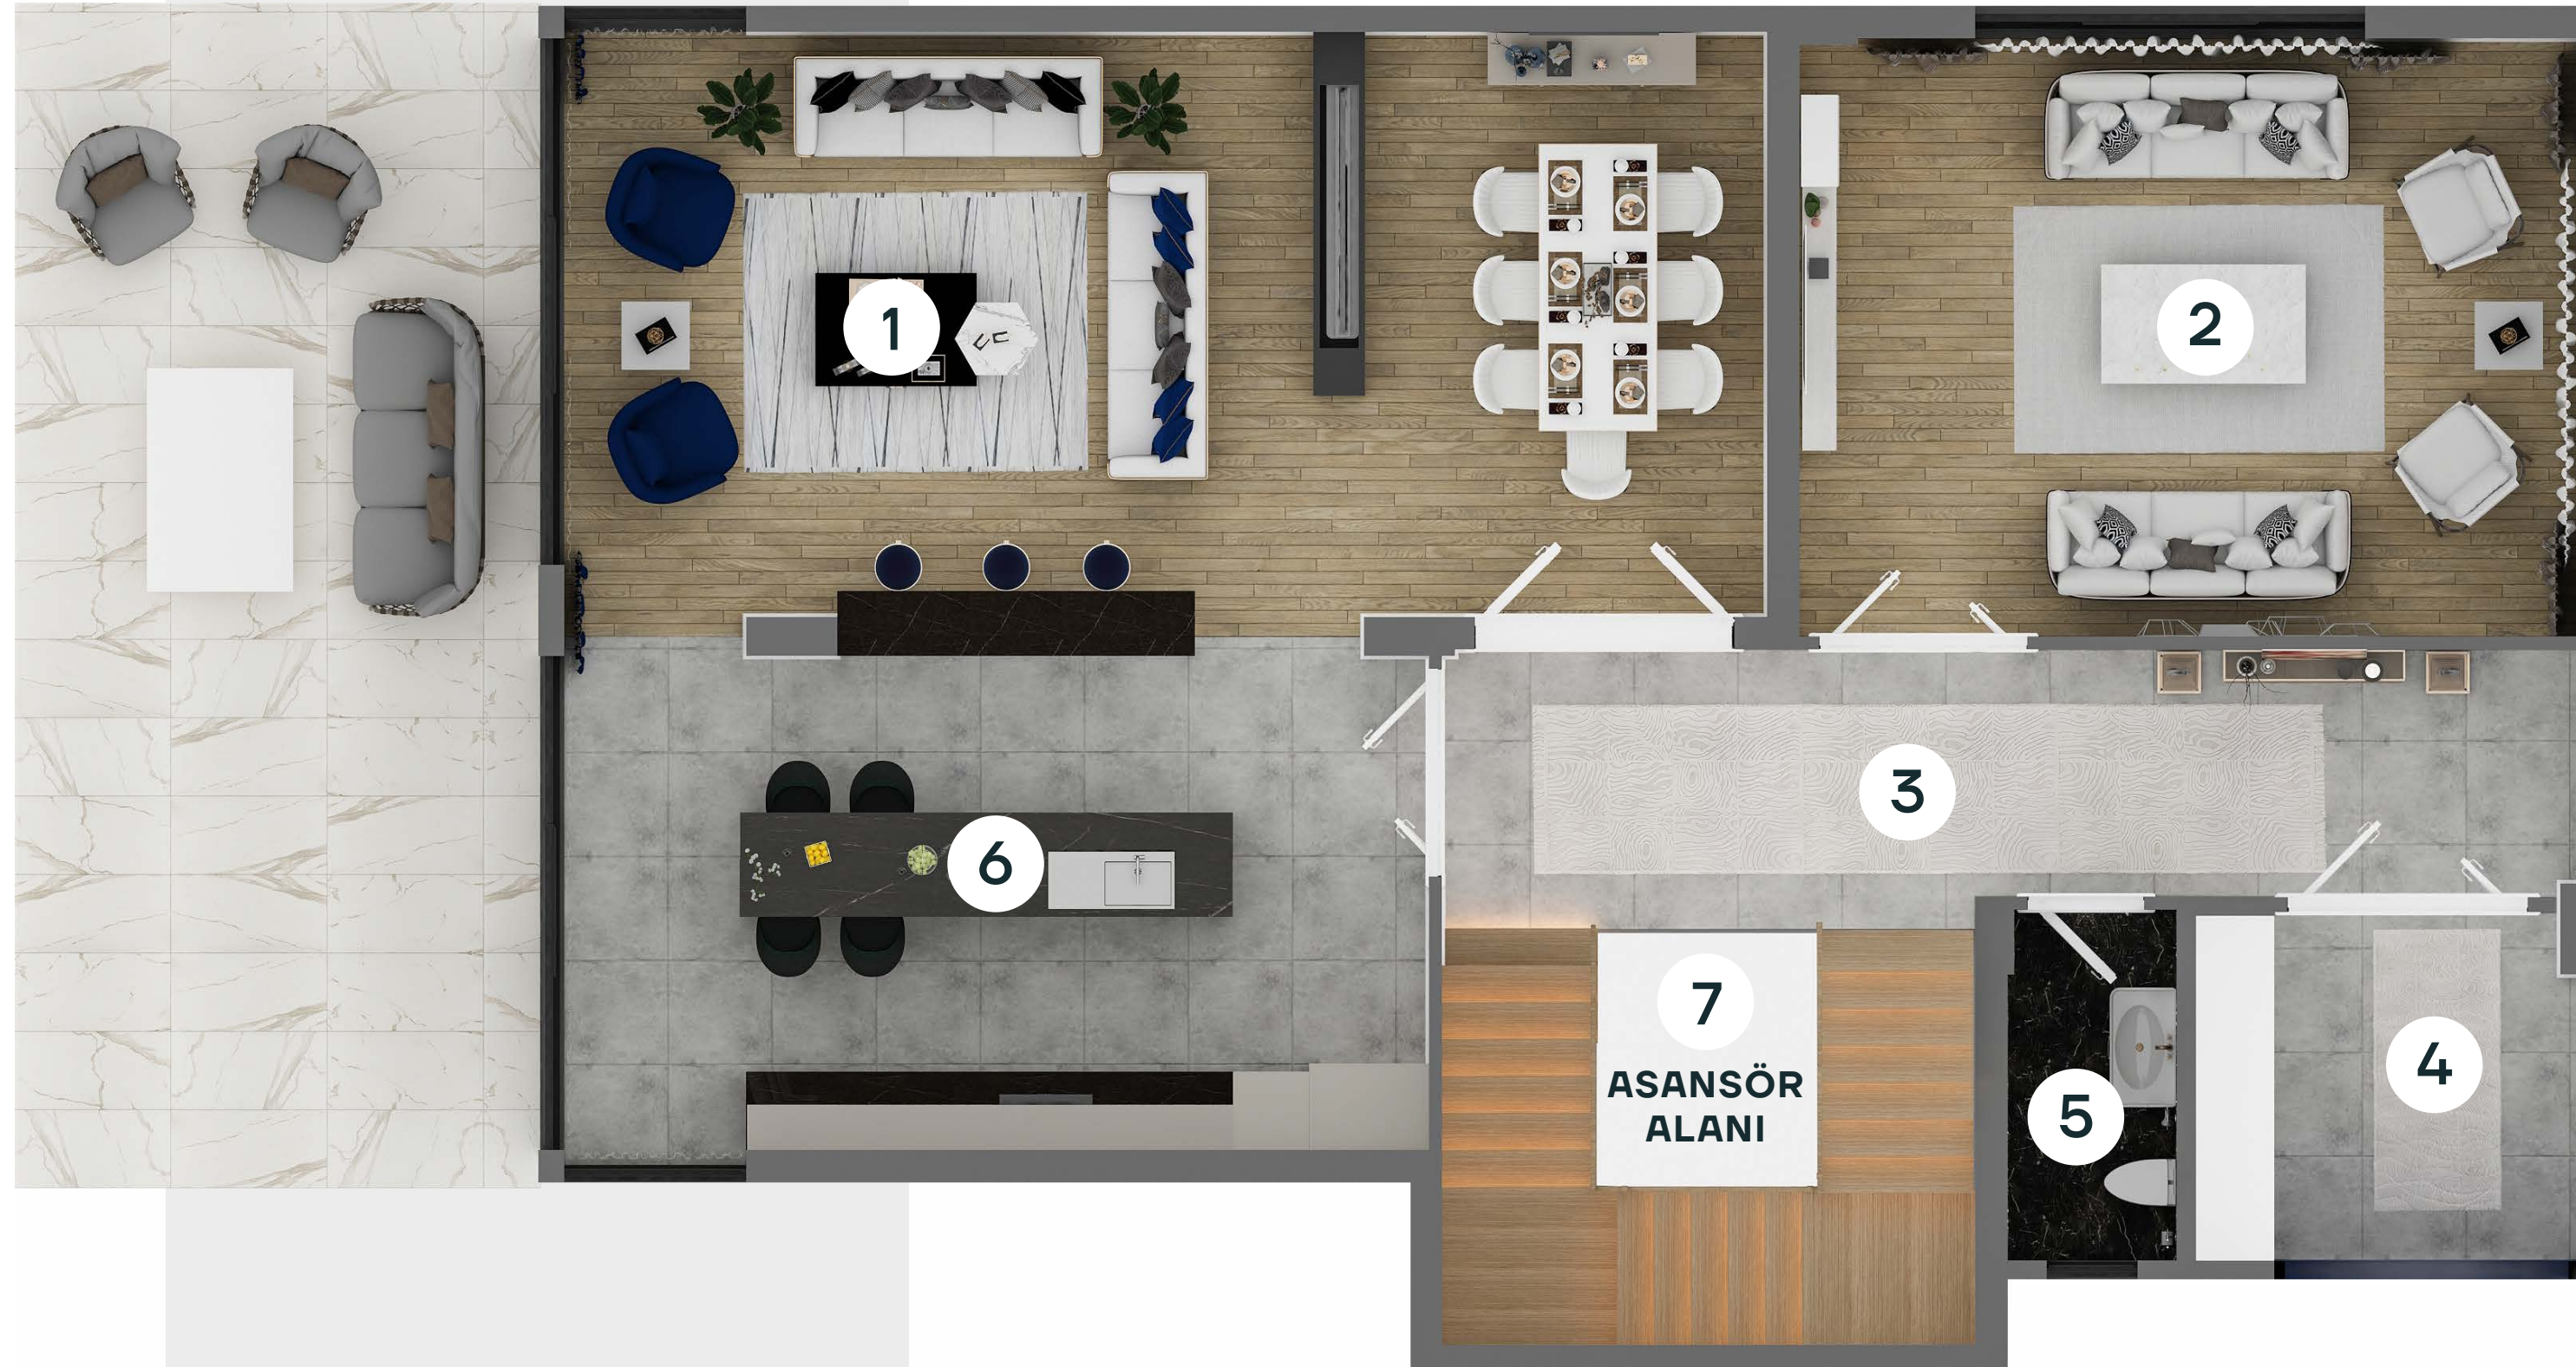

## GİRİŞ KAT

1	SALON	42,80 m <sup>2</sup>
2	OTURMA ODASI	27,55 m <sup>2</sup>
3	ANTRE	17,65 m <sup>2</sup>
4	ÖN ANTRE	7,50 m <sup>2</sup>
5	WC	3,48 m <sup>2</sup>
6	MUTFAK	25,20 m <sup>2</sup>
7	MERDİVEN & ASANSÖR ALANI	12,80 m <sup>2</sup>