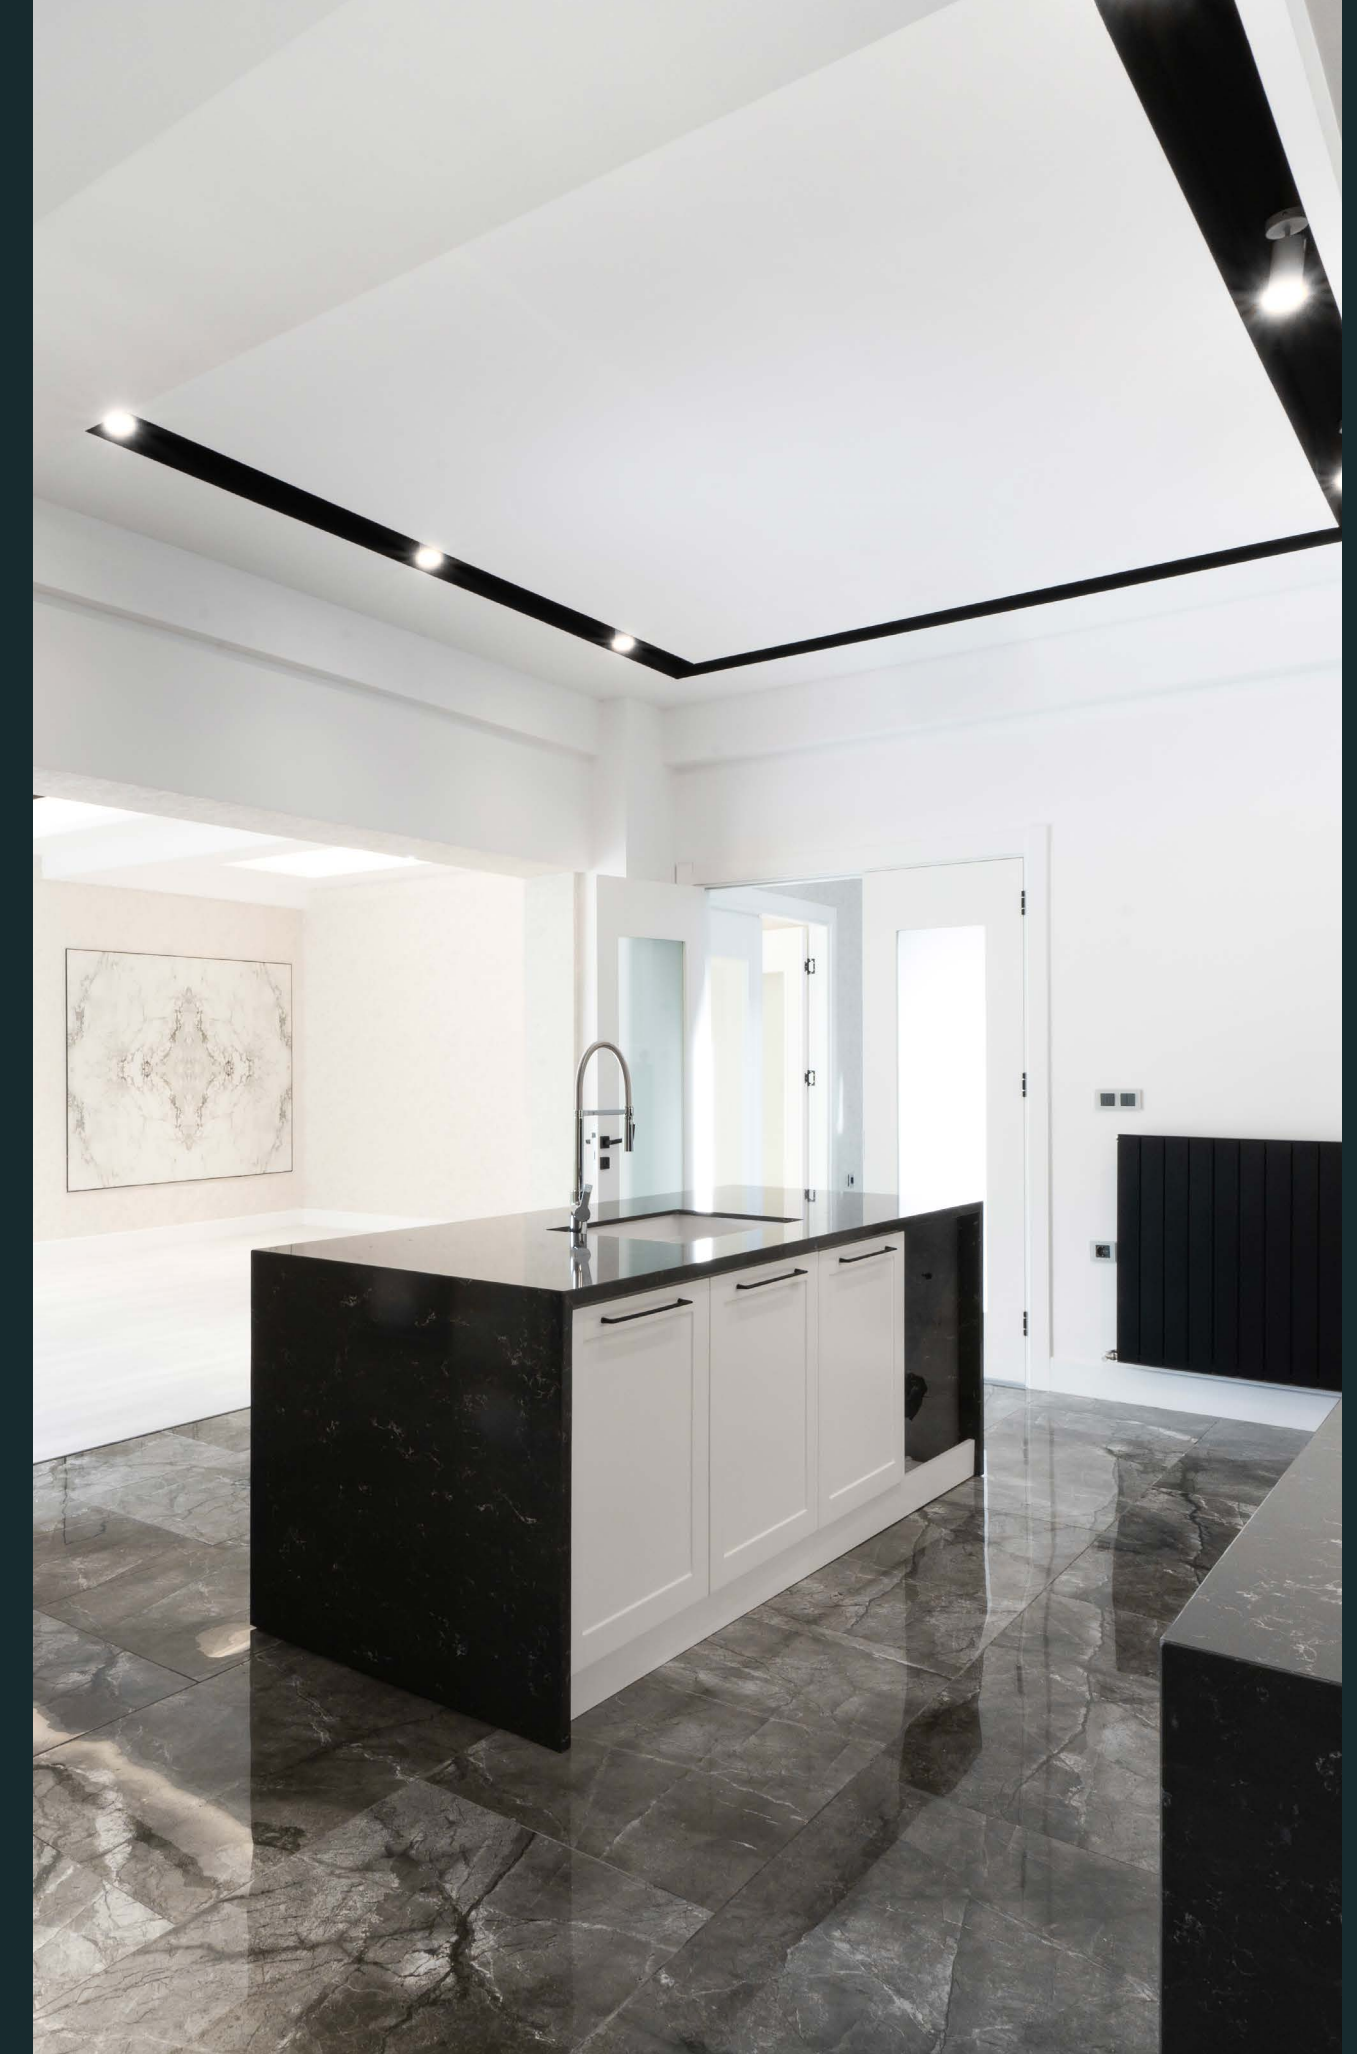

Arven Villa Becen'de, hayatınızın her anını genişlik ve ferahlıkla saracak bir yaşam alanı sunuyoruz. Her biri, ailelerin ihtiyaç duyduğu konfor ve özgürlüğü düşünerek tasarlanmış villalarımız, standart villaların çok ötesinde bir yaşam vadediyor.

Bu özel villalar geniş odaları, açık ve kapalı alanları ile hayalinizdeki yaşamı gerçekleştirmek için tasarlandı. İster aile toplantıları, ister sessiz bir okuma köşesi, ya da hobileriniz için farklı alanlar... Arven Villa Becen, her bir köşesiyle hayatınıza değer katmayı amaçlıyor.